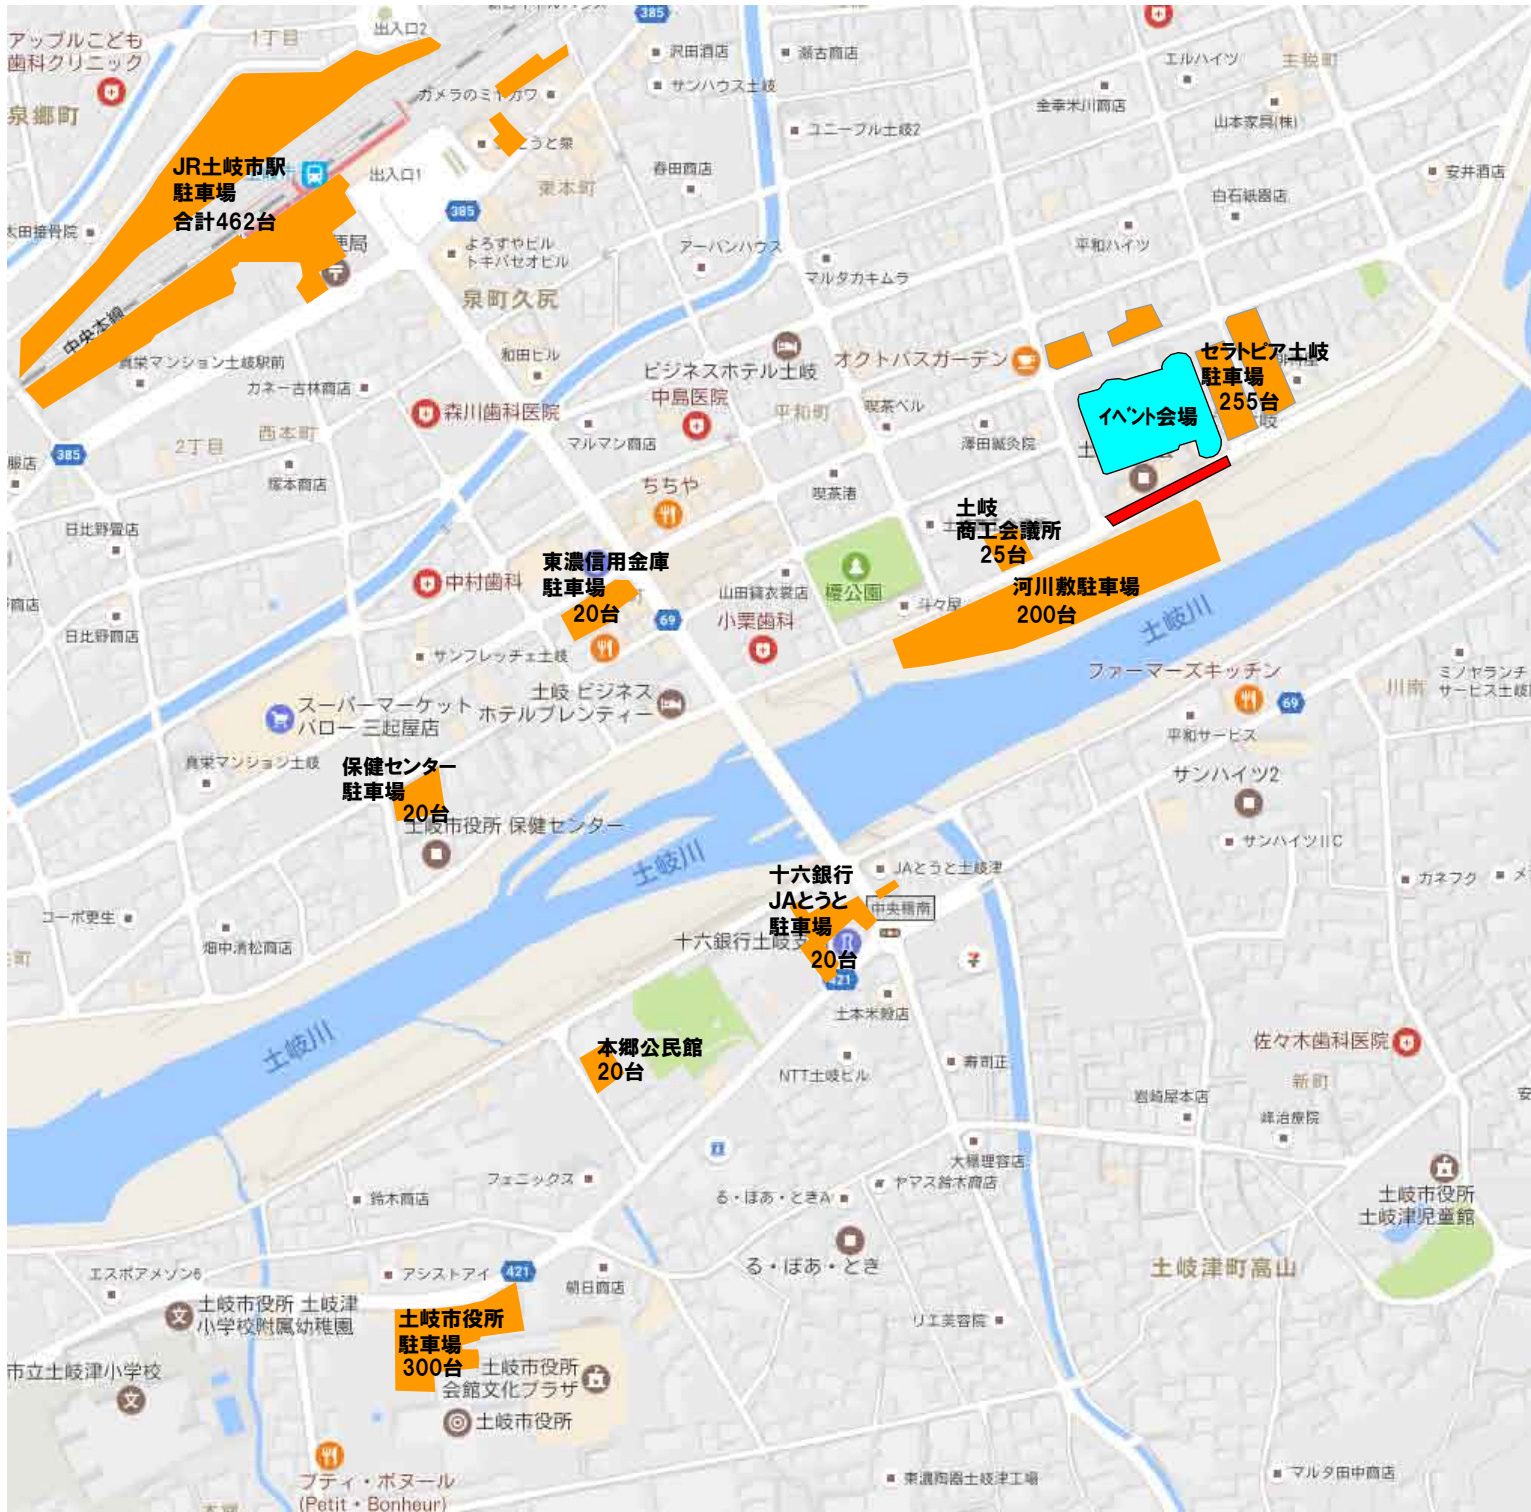

# 第21回 TOKI—陶器祭り 駐車場案内図

開催日時 平成29年4月15日(土)~16日(日)

交通規制 4月15日(土)8時30分~16日(日)17時30分

駐車場

## ● 駐車場のご案内 (総数1322台)

- ・セラピア土岐駐車場(255台・無料)
- ・東濃信用金庫駐車場(約20台・無料)
- ・土岐市役所駐車場(300台・無料)
- ・十六銀行・JAとうと駐車場(20台・無料)
- ・土岐商工会議所(25台・無料)
- ・土岐市駅前・駅西駐車場(86台・2時間無料・以降30分毎に50円)
- ・土岐市駅北駐車場(376台・12時間300円・以降6時間毎に200円)
- ・土岐川河川駐車場(約200台・無料)
- ・保健センター駐車場(20台・無料)
- ・本郷公民館(20台・無料)